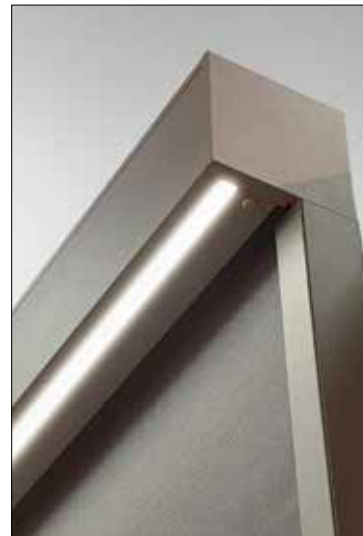

Die integrierte LED-Beleuchtung setzt Ihre Terrasse in Szene.