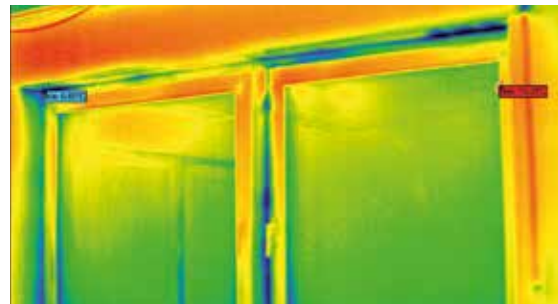

Grün zeigt die Wärmeverlust-Zonen von innen nach außen vor der Sanierung.