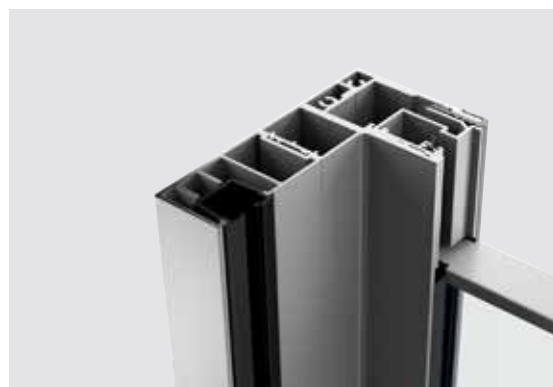

Fallschutz mit ungetrübtem Ausblick

ROMA Absturzsicherung

Der Trend zu raumhohen Verglasungen macht wirksame Absturzsicherungen am Fenster unerlässlich. Die integrierte Absturzsicherung von ROMA vereint maximale Sicherheit mit stilvollem Design.

Durch die gläserne Balustrade bleibt Ihr Ausblick nach draußen uneingeschränkt erhalten. Sie sorgt außerdem für ein Vielfaches an Tageslicht und beschert Ihnen so ein hohes Wohlfühlklima.

Integrierte Glas-Absturzsicherung für Raffstoren