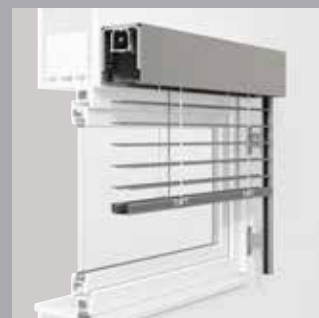

## Aufsatzraffstoren

PURO 2.XR-RS

PURO 2.XRK-RS

## Fassadenraffstoren

Führungsschienengeführt

Seilgeführt

Freitragend montiert

Unterschiedliche  
Blendenformen möglich