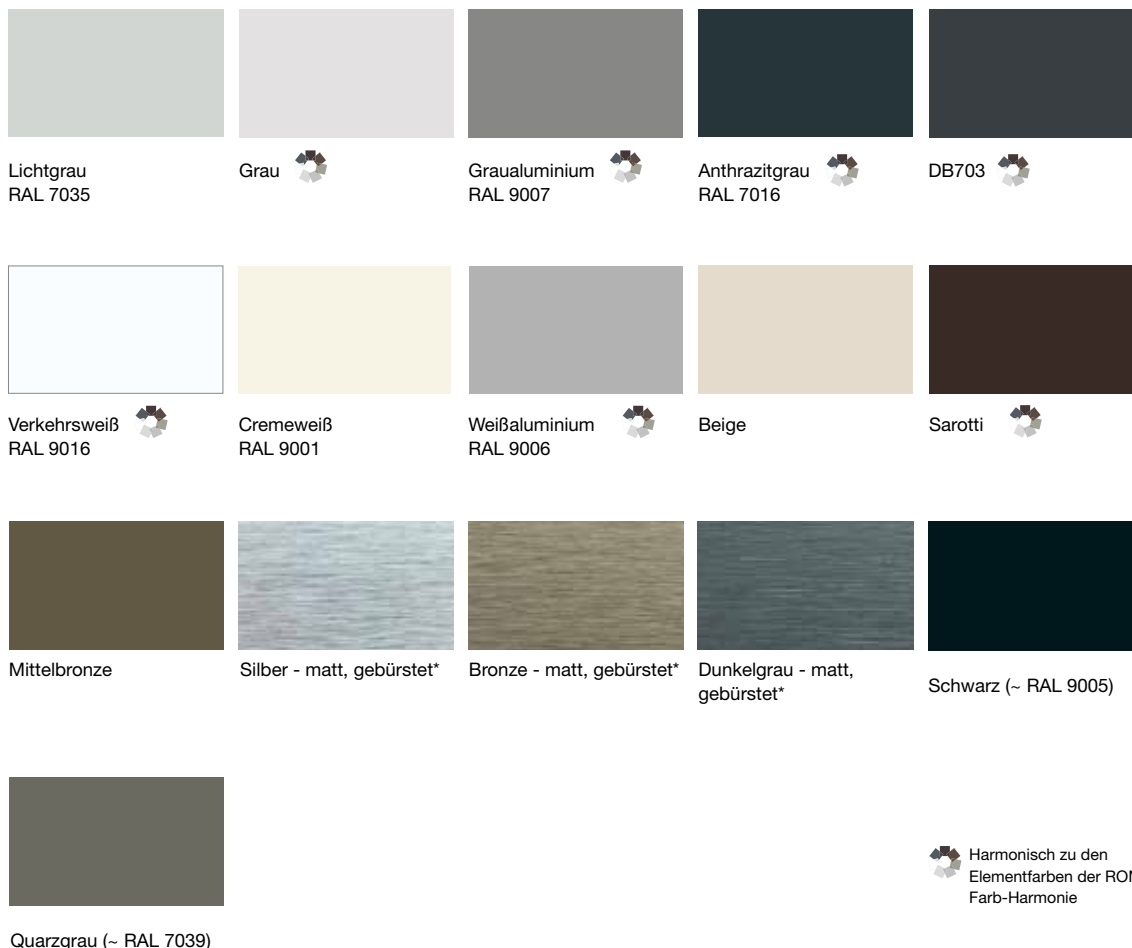

RAL 5014 Taubenblau

RAL 6005 Moosgrün

RAL 6009 Tannengrün

RAL 7001 Silbergrau

RAL 7004 Signalgrau

RAL 7011 Eisengrau

RAL 7012 Basaltgrau

RAL 7015 Schiefergrau

<sup>3</sup> Nicht in Seidenglanz erhältlich: RAL 7048

RAL 8001 Ockerbraun

RAL 8003 Lehm Braun

RAL 8007 Rehbraun

RAL 8011 Nussbraun

RAL 8014 Sepiabraun

RAL 8016 Mahagonibraun

RAL 8017 Schokoladenbraun

# Ihre persönliche Note. ROMA Lamellenfarben.

Bei den Raffstorenlamellen von ROMA können Sie aus vielen Standardfarben wählen sowie zusätzlich aus attraktiven Sonderfarbtönen. Achten Sie bitte darauf, dass Sie Ihre Wunschfarbe immer nach Originalfarbmustern beim Fachpartner auswählen.

## Standardfarben Raffstoren

roma

ROLLADEN  
RAFFSTOREN  
TEXTILSCREENS