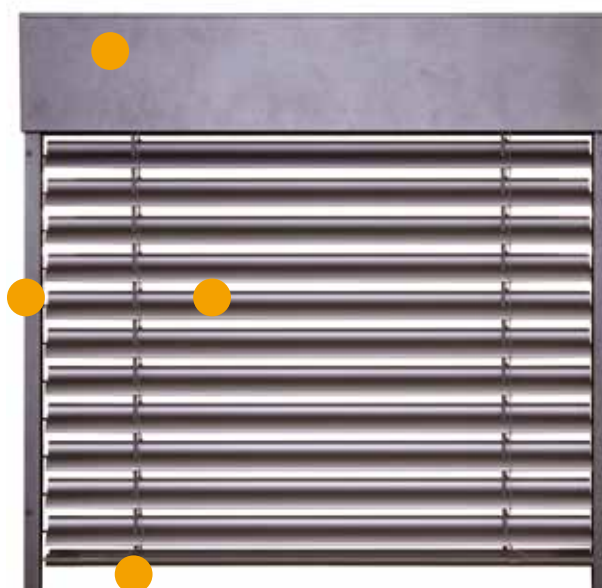

ROMA Graualuminium  
(ähnlich RAL 9007)

ROMA Sarotti

ROMA DB 703

ROMA Anthrazitgrau  
(ähnlich RAL 7016)

Bei der ROMA Farb-Harmonie sind alle sichtbaren Aluminiumbauteile Ihrer Raffstoren ästhetisch aufeinander abgestimmt. Die sieben Harmoniefarben für Kästen, Führungsschienen und Endleiste sind als Standard in den vier Oberflächen Matt glatt, Matt Feinstruktur, Matt Feinstruktur hochwetterfest<sup>1</sup> und Seidenglanz erhältlich. Eine Übersicht über die verfügbaren Behangfarben finden Sie auf Seite 42.